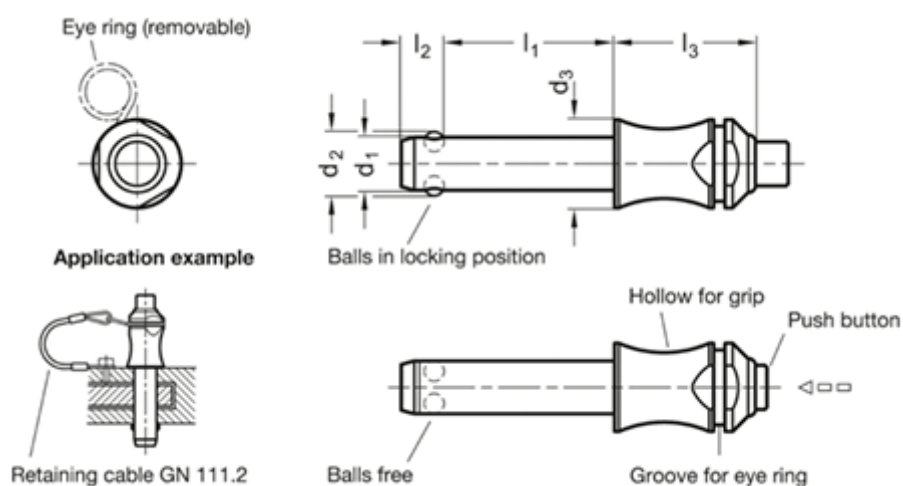

Varenummer: 20016684
Beskrivelse: E+G kuglepallås
GN 113.3-12-50

Mål

d1 -0.04/-0.08	= 12
d2	= 14.5
d3	= 20
l3	= 32
l1 +0.6	= 50
l2 ±1	= 10.6
Load i (N)	= 87
Vægt i (g)	= 107